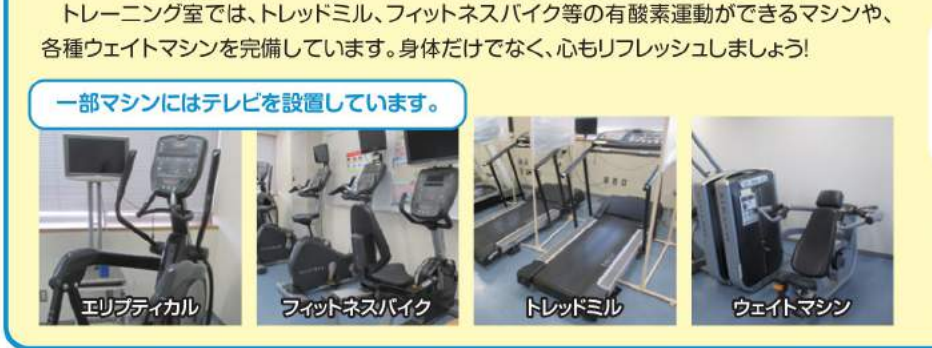

4月からの新講座

- New! 83 剪定の基礎②
New! 84 春・夏野菜の栽培管理〜植え付けから収穫まで〜
New! 145 歌声コース〜みんなで歌う昭和歌謡〜
New! 163 はじめての韓国語
New! 175 アメリカ発・幼児教育プログラムズビーニ教室(0歳～4歳児とその保護者)
New! 176 元氣キッズ集まれ!キラキラ輝くステージ目指してダンスを始めよう! (4歳児～小学生2年生対象)
New! 210 ジオガイド探訪!

令和6年4月～6月 パソコン講座

Table with columns: No., 講座名, 講師, 講座内容, 難易度, 曜日, 時間, 回数, 受講料, テキスト代. Includes courses like 'じっくり学ぼうワード講座' and 'ワード基礎から中級講座 実践編'.

サンサン館みきトレーニング室

室内で快適にトレーニングできます!

トレーニング室では、トレッドミル、フィットネスバイク等の有酸素運動ができるマシンや、各種ウェイトマシンを完備しています。身体だけでなく、心もリフレッシュしましょう!